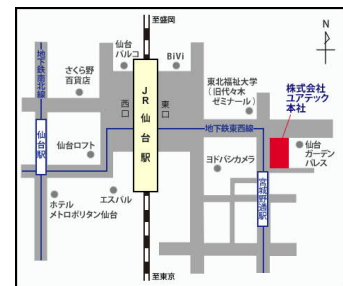

開催日

平成 29 年 12 月 11 日 (月)  
14:00~16:00 (受付 13:30~)

住所：仙台市宮城野区榴岡 4-1-1  
電話：022-296-2111

会場

株式会社ユアテック 3F 会議室

定員 30名

対象 一般の参加希望者

主催 (公社) 日本技術士会東北本部男女共同参画推進委員会